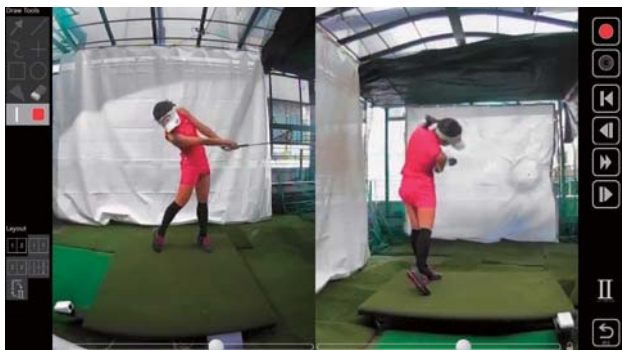

Price

ご利用料金について

1～3番(一般)打席

	ビジター 25分	ビジター 55分	会員 25分	会員 55分
月・金	500円	1,000円	350円	700円
土・日・祝日	750円	1,500円	600円	1,200円
同伴(最大1人)	250円/人	500円/人	200円/人	400円/人

4番(解析)打席, 5番(自動傾斜)打席

	ビジター 25分	ビジター 55分	会員 25分	会員 55分
月・金	750円	1500円	600円	1,200円
土・日・祝日	1,000円	2,000円	850円	1,700円
同伴(最大3人)	250円/人	500円/人	200円/人	400円/人

貸切

	ビジター	会員
月・金	-	10,000円/時間
土・日・祝日	-	15,000円/時間

打席に空きがある場合、プレー時間は30分単位で延長することができます。